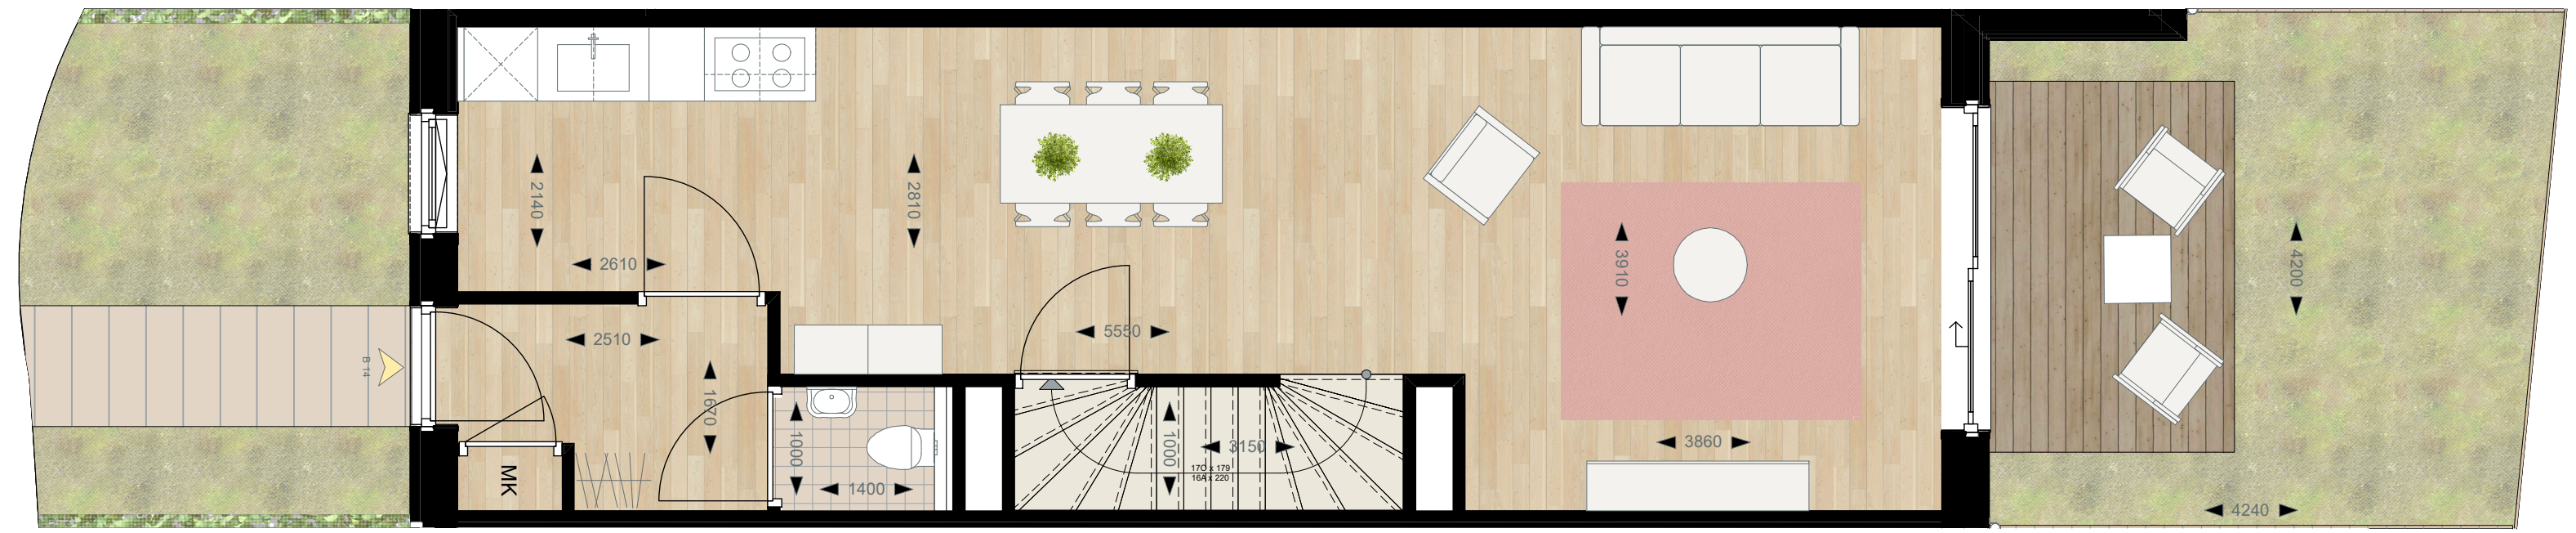

eerste verdieping - schaal 1:50

berging - schaal 1:50

begane grond - schaal 1:50

## Bouwnummer 14

92 m<sup>2</sup>

12 m<sup>2</sup> voortuin

18 m<sup>2</sup> achtertuin

5 m<sup>2</sup> berging

schaal 1:50